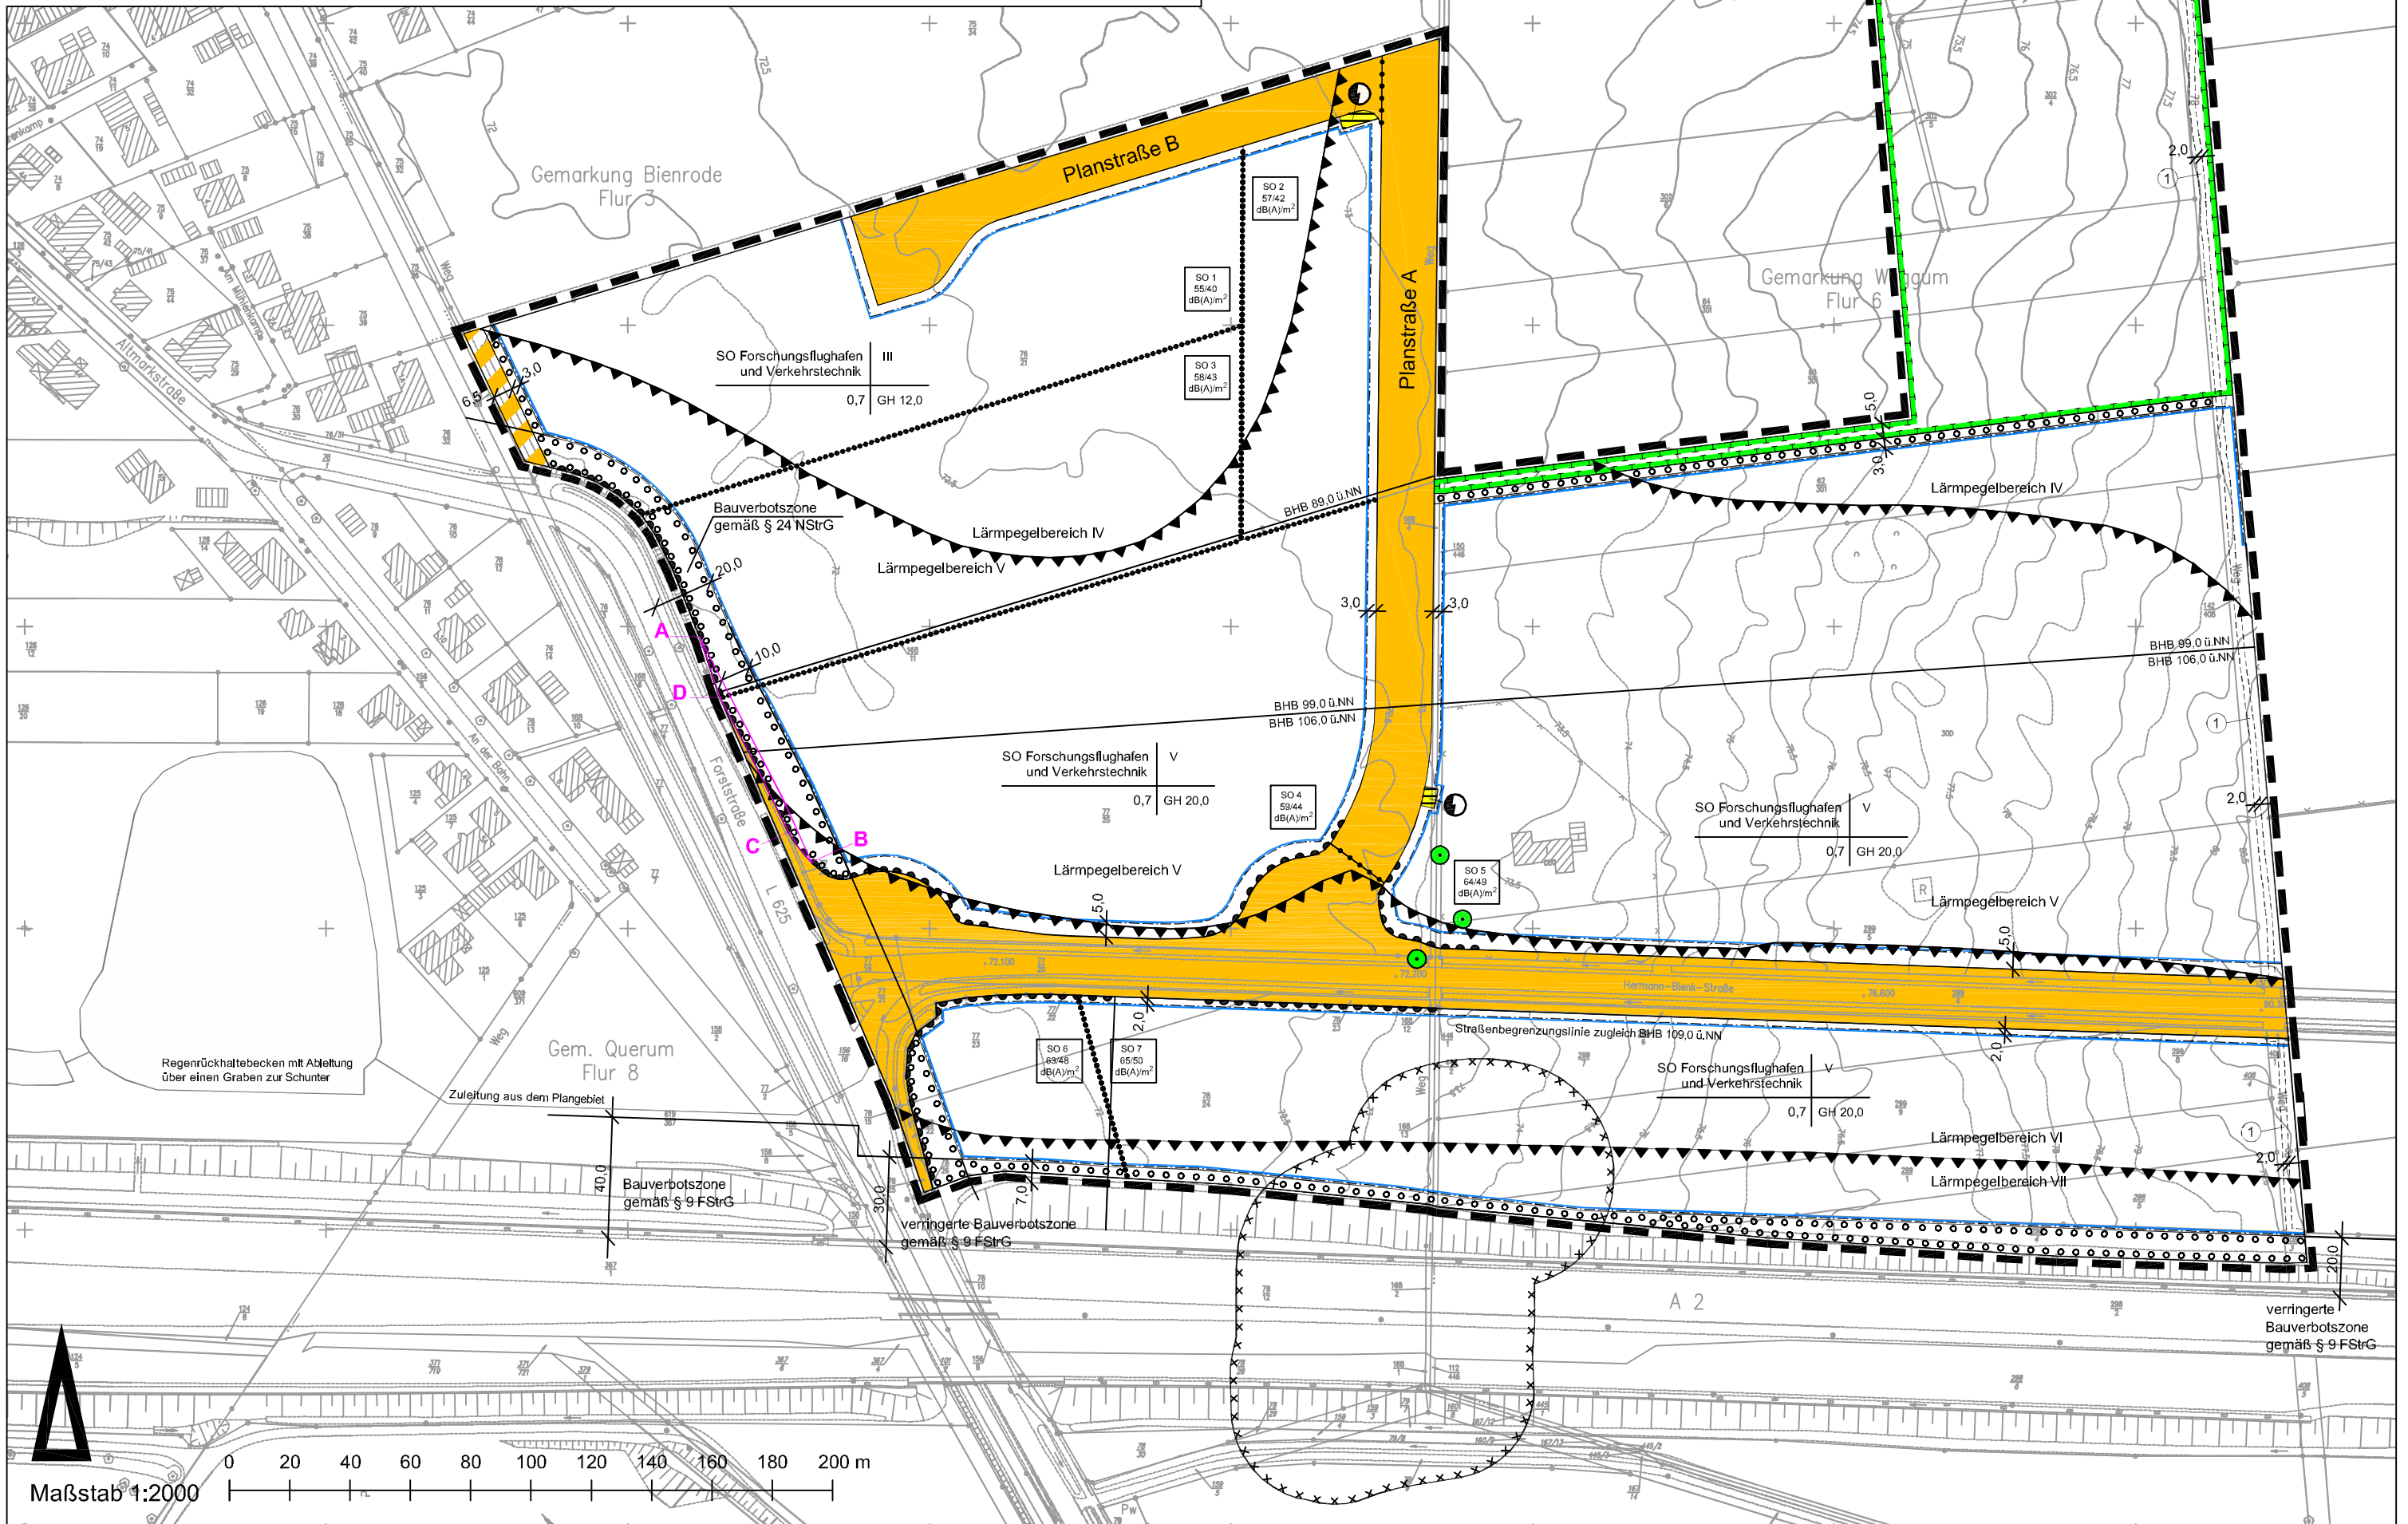

Bebauungsplan mit Gestaltungsvorschrift
Forschungsflughafen-West, WA 70

Zeichnerische Festsetzungen - Stand: Satzungsbeschluss gemäß § 10 (1) BauGB

Maßstab 1:2000

0 20 40 60 80 100 120 140 160 180 200 m