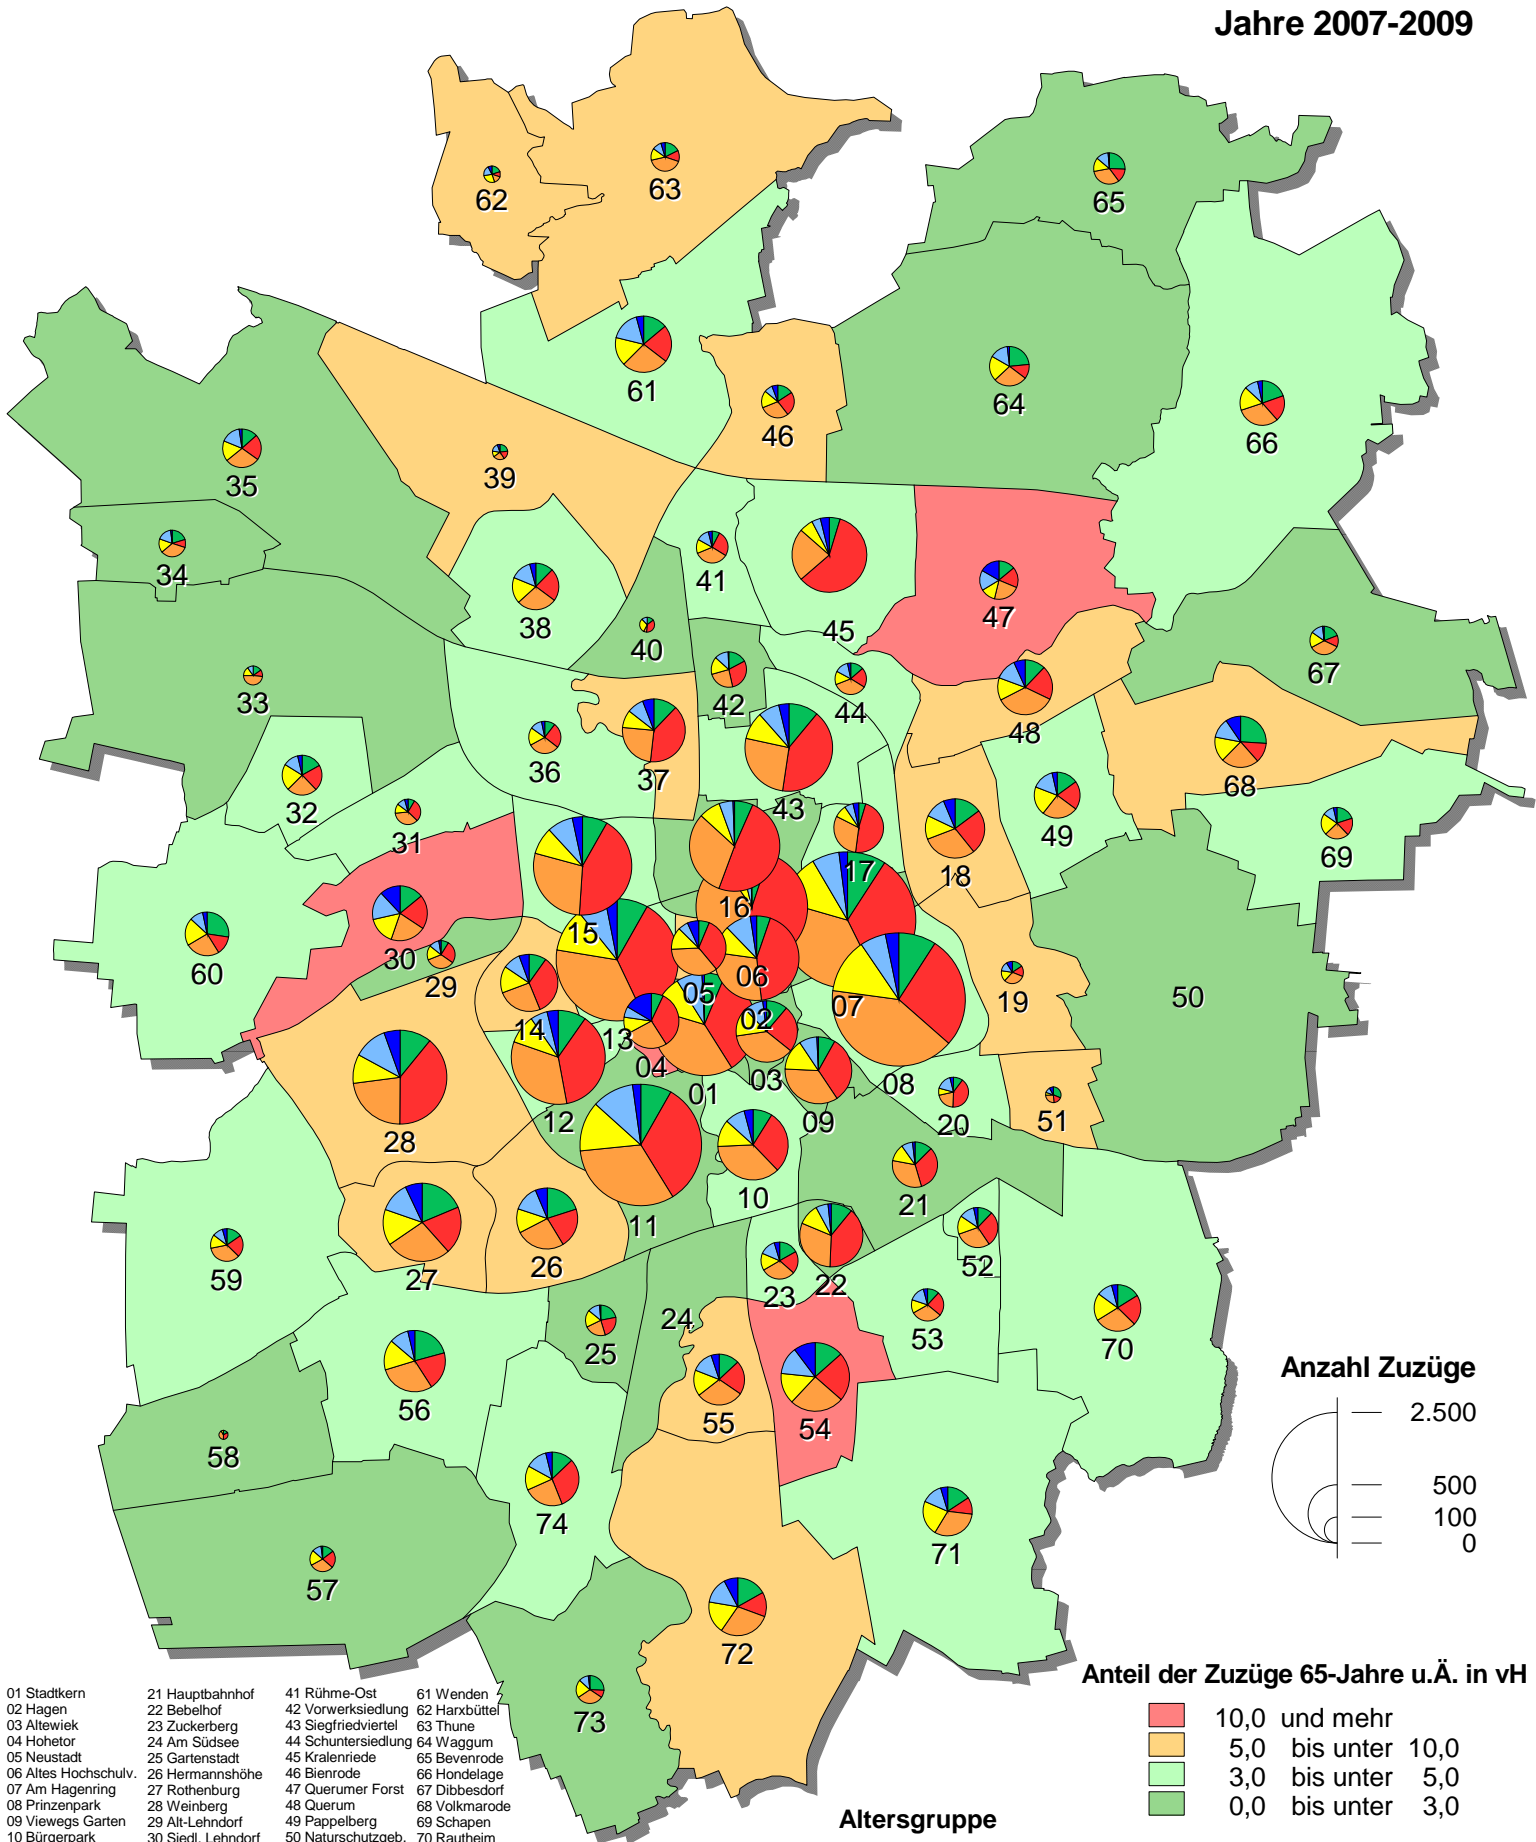

Zuzüge von außerhalb nach Altersgruppen

Jahre 2007-2009

Anzahl Zuzüge

Anteil der Zuzüge 65-Jahre u.Ä. in vH

Altersgruppe

- |                      |                    |                     |               |
|----------------------|--------------------|---------------------|---------------|
| 01 Stadtkern         | 21 Hauptbahnhof    | 41 Rühme-Ost        | 61 Wenden     |
| 02 Hagen             | 22 Bebelhof        | 42 Vorwerksiedlung  | 62 Harxbüttel |
| 03 Altewiek          | 23 Zuckerberg      | 43 Siegfriedviertel | 63 Thune      |
| 04 Hohetor           | 24 Am Südsee       | 44 Schuntersiedlung | 64 Waggun     |
| 05 Neustadt          | 25 Gartenstadt     | 45 Kralenriede      | 65 Bevenrode  |
| 06 Altes Hochschulv. | 26 Hermannshöhe    | 46 Bienrode         | 66 Hondelage  |
| 07 Am Hagenring      | 27 Rothenburg      | 47 Querumer Forst   | 67 Dibbesdorf |
| 08 Prinzenpark       | 28 Weinberg        | 48 Querum           | 68 Volkmarode |
| 09 Viewegs Garten    | 29 Alt-Lehndorf    | 49 Pappelberg       | 69 Schapen    |
| 10 Bürgerpark        | 30 Siedl. Lehndorf | 50 Naturschutzgeb.  | 70 Rautheim   |
| 11 Wilhelmitor-Süd   | 31 Ölper Holz      | 51 Mastbruch        | 71 Mascherode |
| 12 Wilhelmitor-Nord  | 32 Kanzlerfeld     | 52 Lindenberg       | 72 Stöckheim  |
| 13 Petritor-Ost      | 33 Bundesanstalten | 53 Südstadt         | 73 Leiferde   |
| 14 Petritor-West     | 34 Völknerode      | 54 Heidberg         | 74 Rünigen    |
| 15 Petritor-Nord     | 35 Watenbüttel     | 55 Melverode        |               |
| 16 Nordbahnhof       | 36 Ölper           | 56 Broitzern        |               |
| 17 Neues Hochschulv. | 37 Schwarzer Berg  | 57 Geitelde         |               |
| 18 Gliesmarode       | 38 Veltenhof       | 58 Stiddien         |               |
| 19 Riddagshausen     | 39 Hafn            | 59 Timmerlah        |               |
| 20 Hauptfriedhof     | 40 Rühme-West      | 60 Lamme            |               |