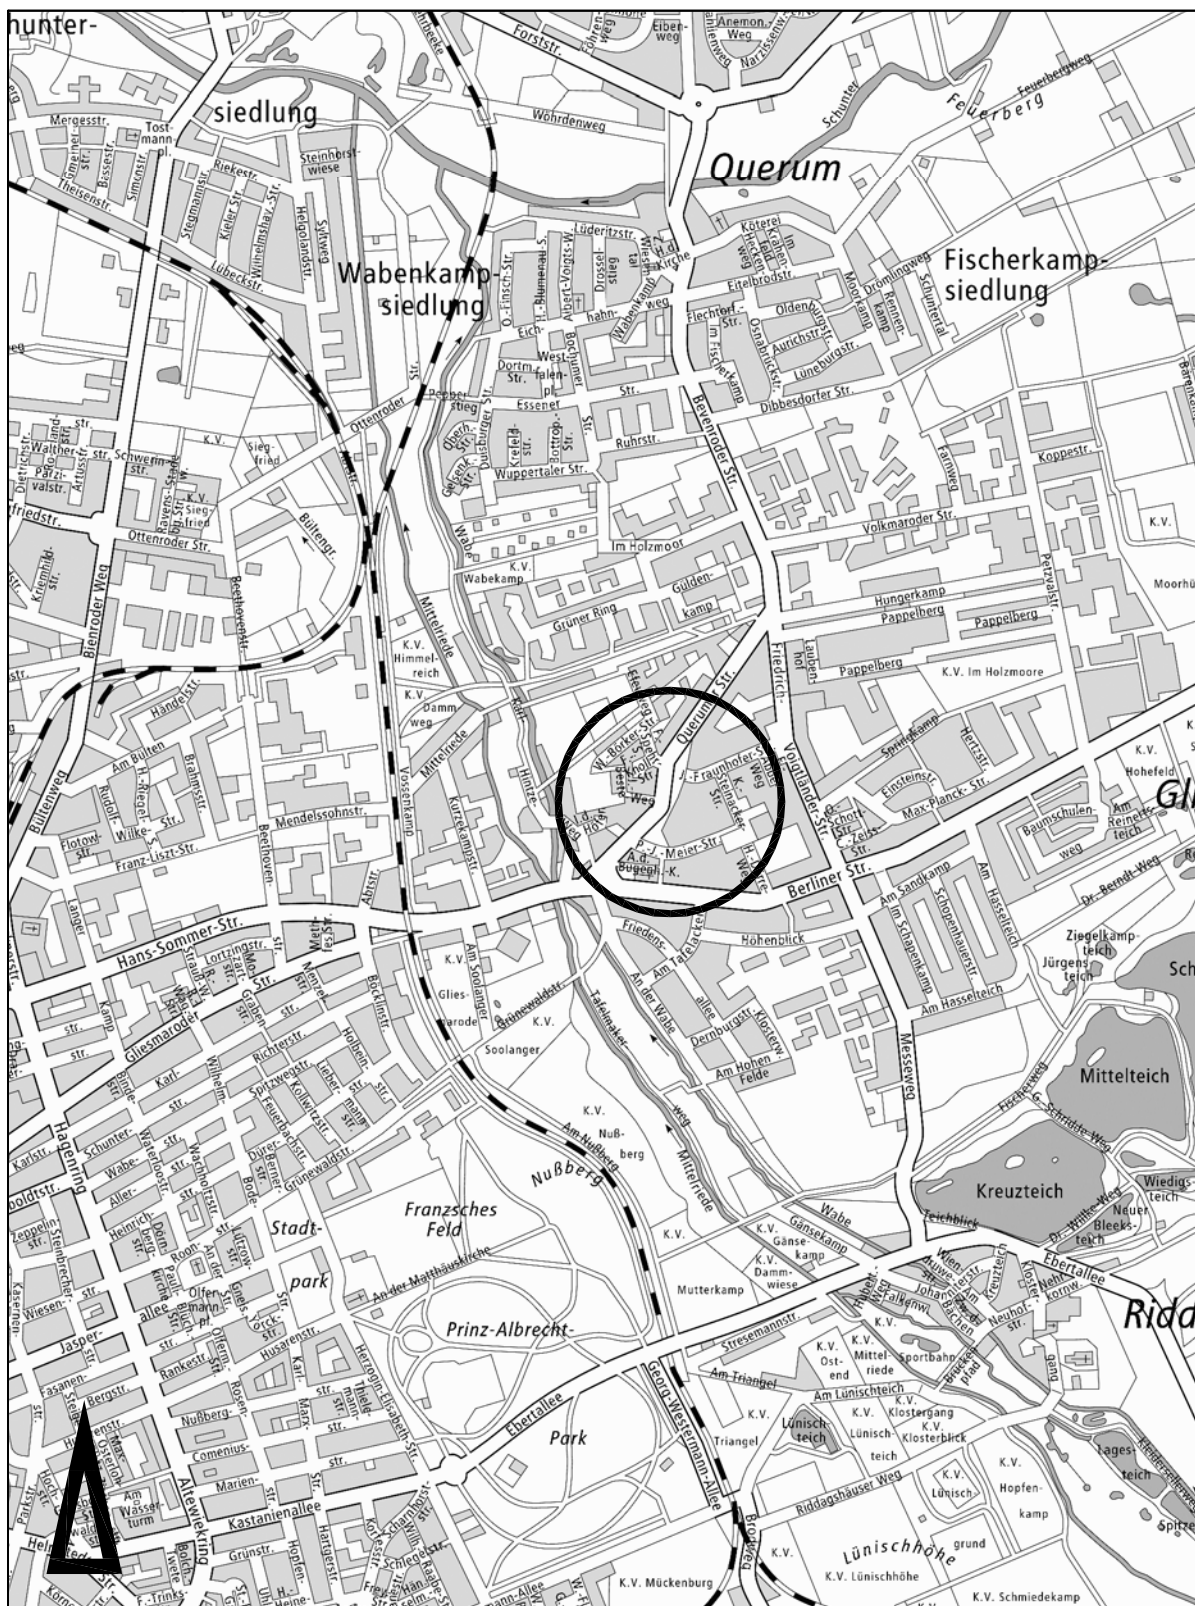

Bebauungsplan  
**Querumer Straße**  
Übersichtskarte

GL 50

Maßstab 1:20000