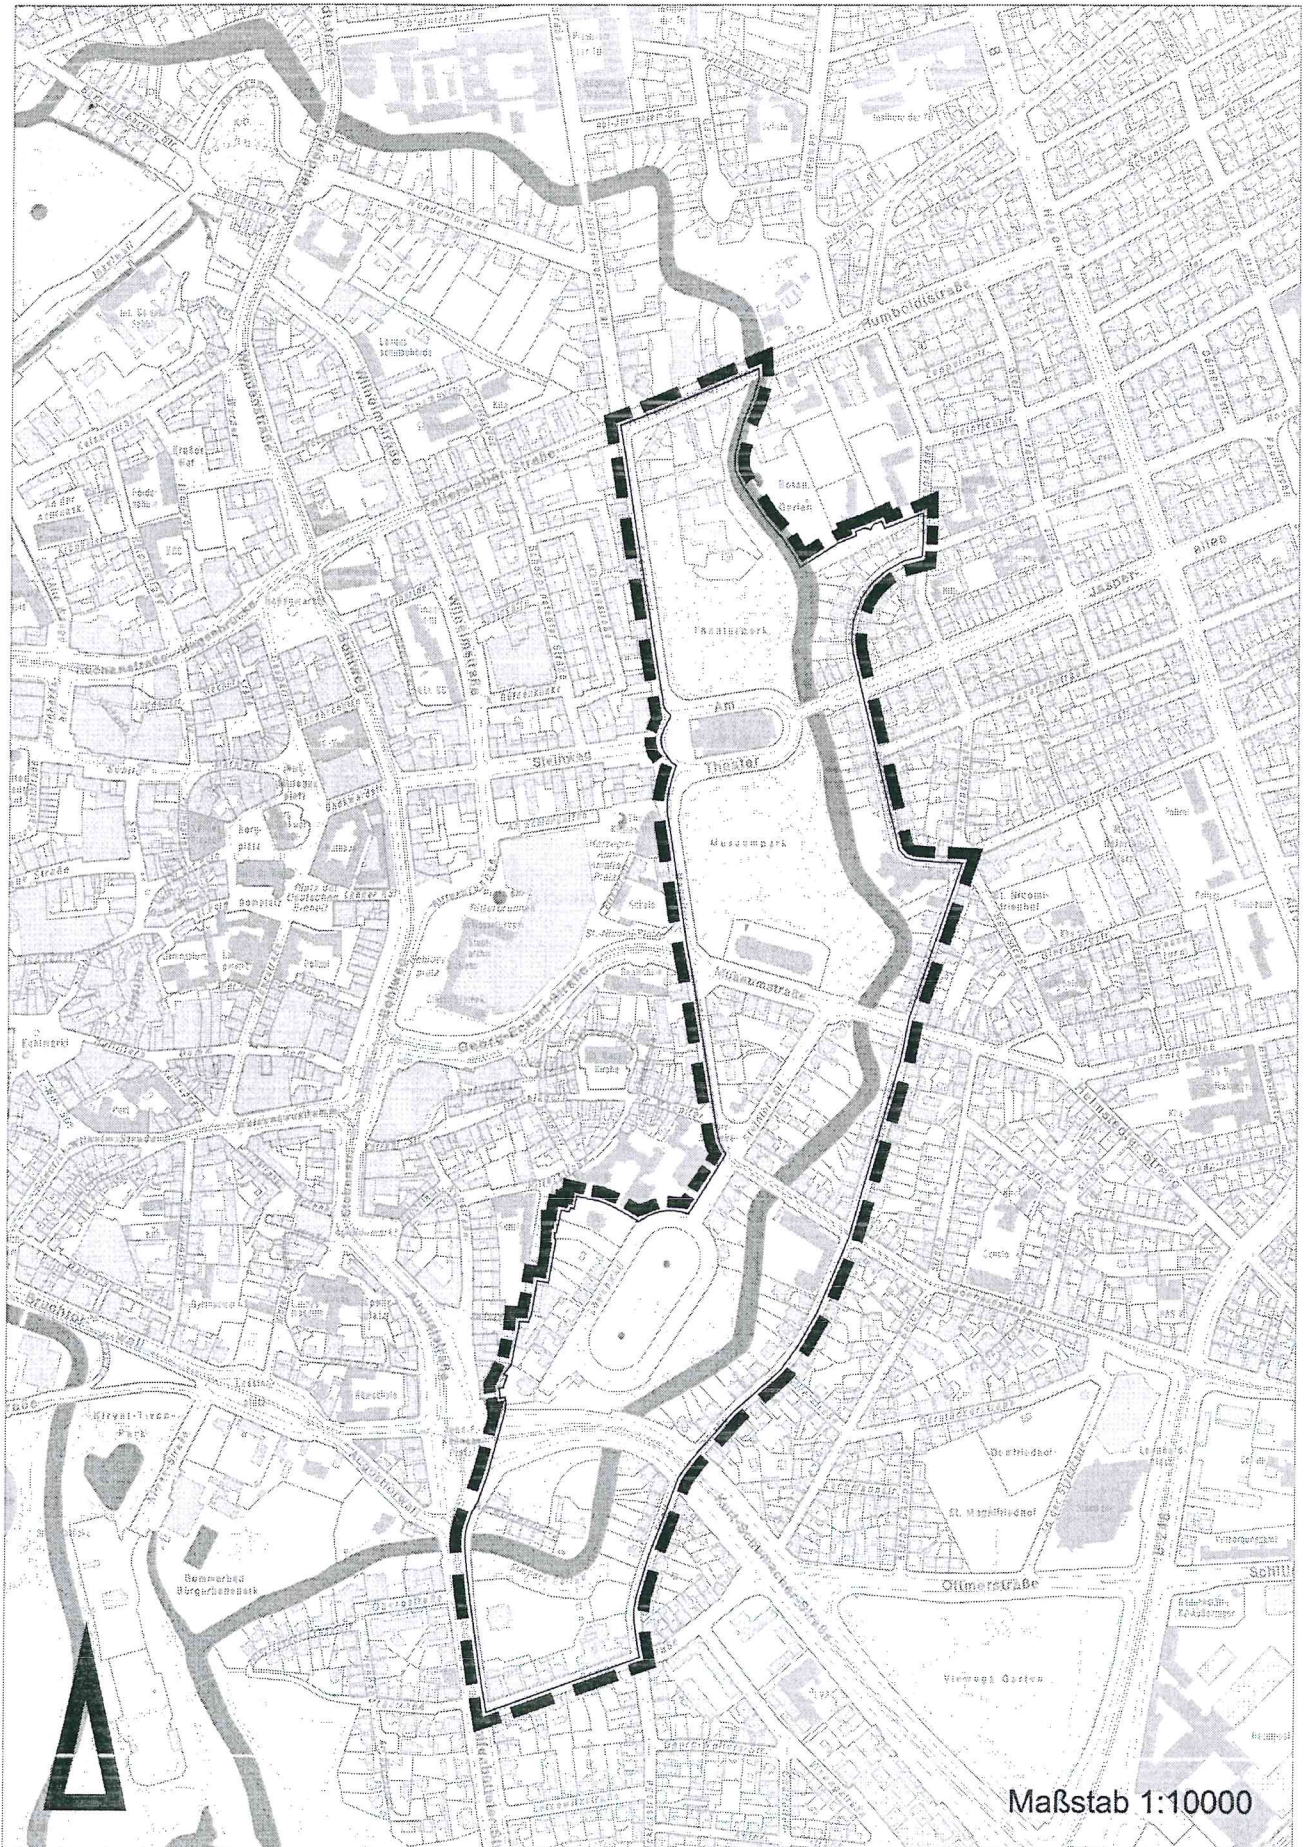

Bebauungsplan
Wallring - Ost
Geltungsbereich

IN 235

Maßstab 1:10000