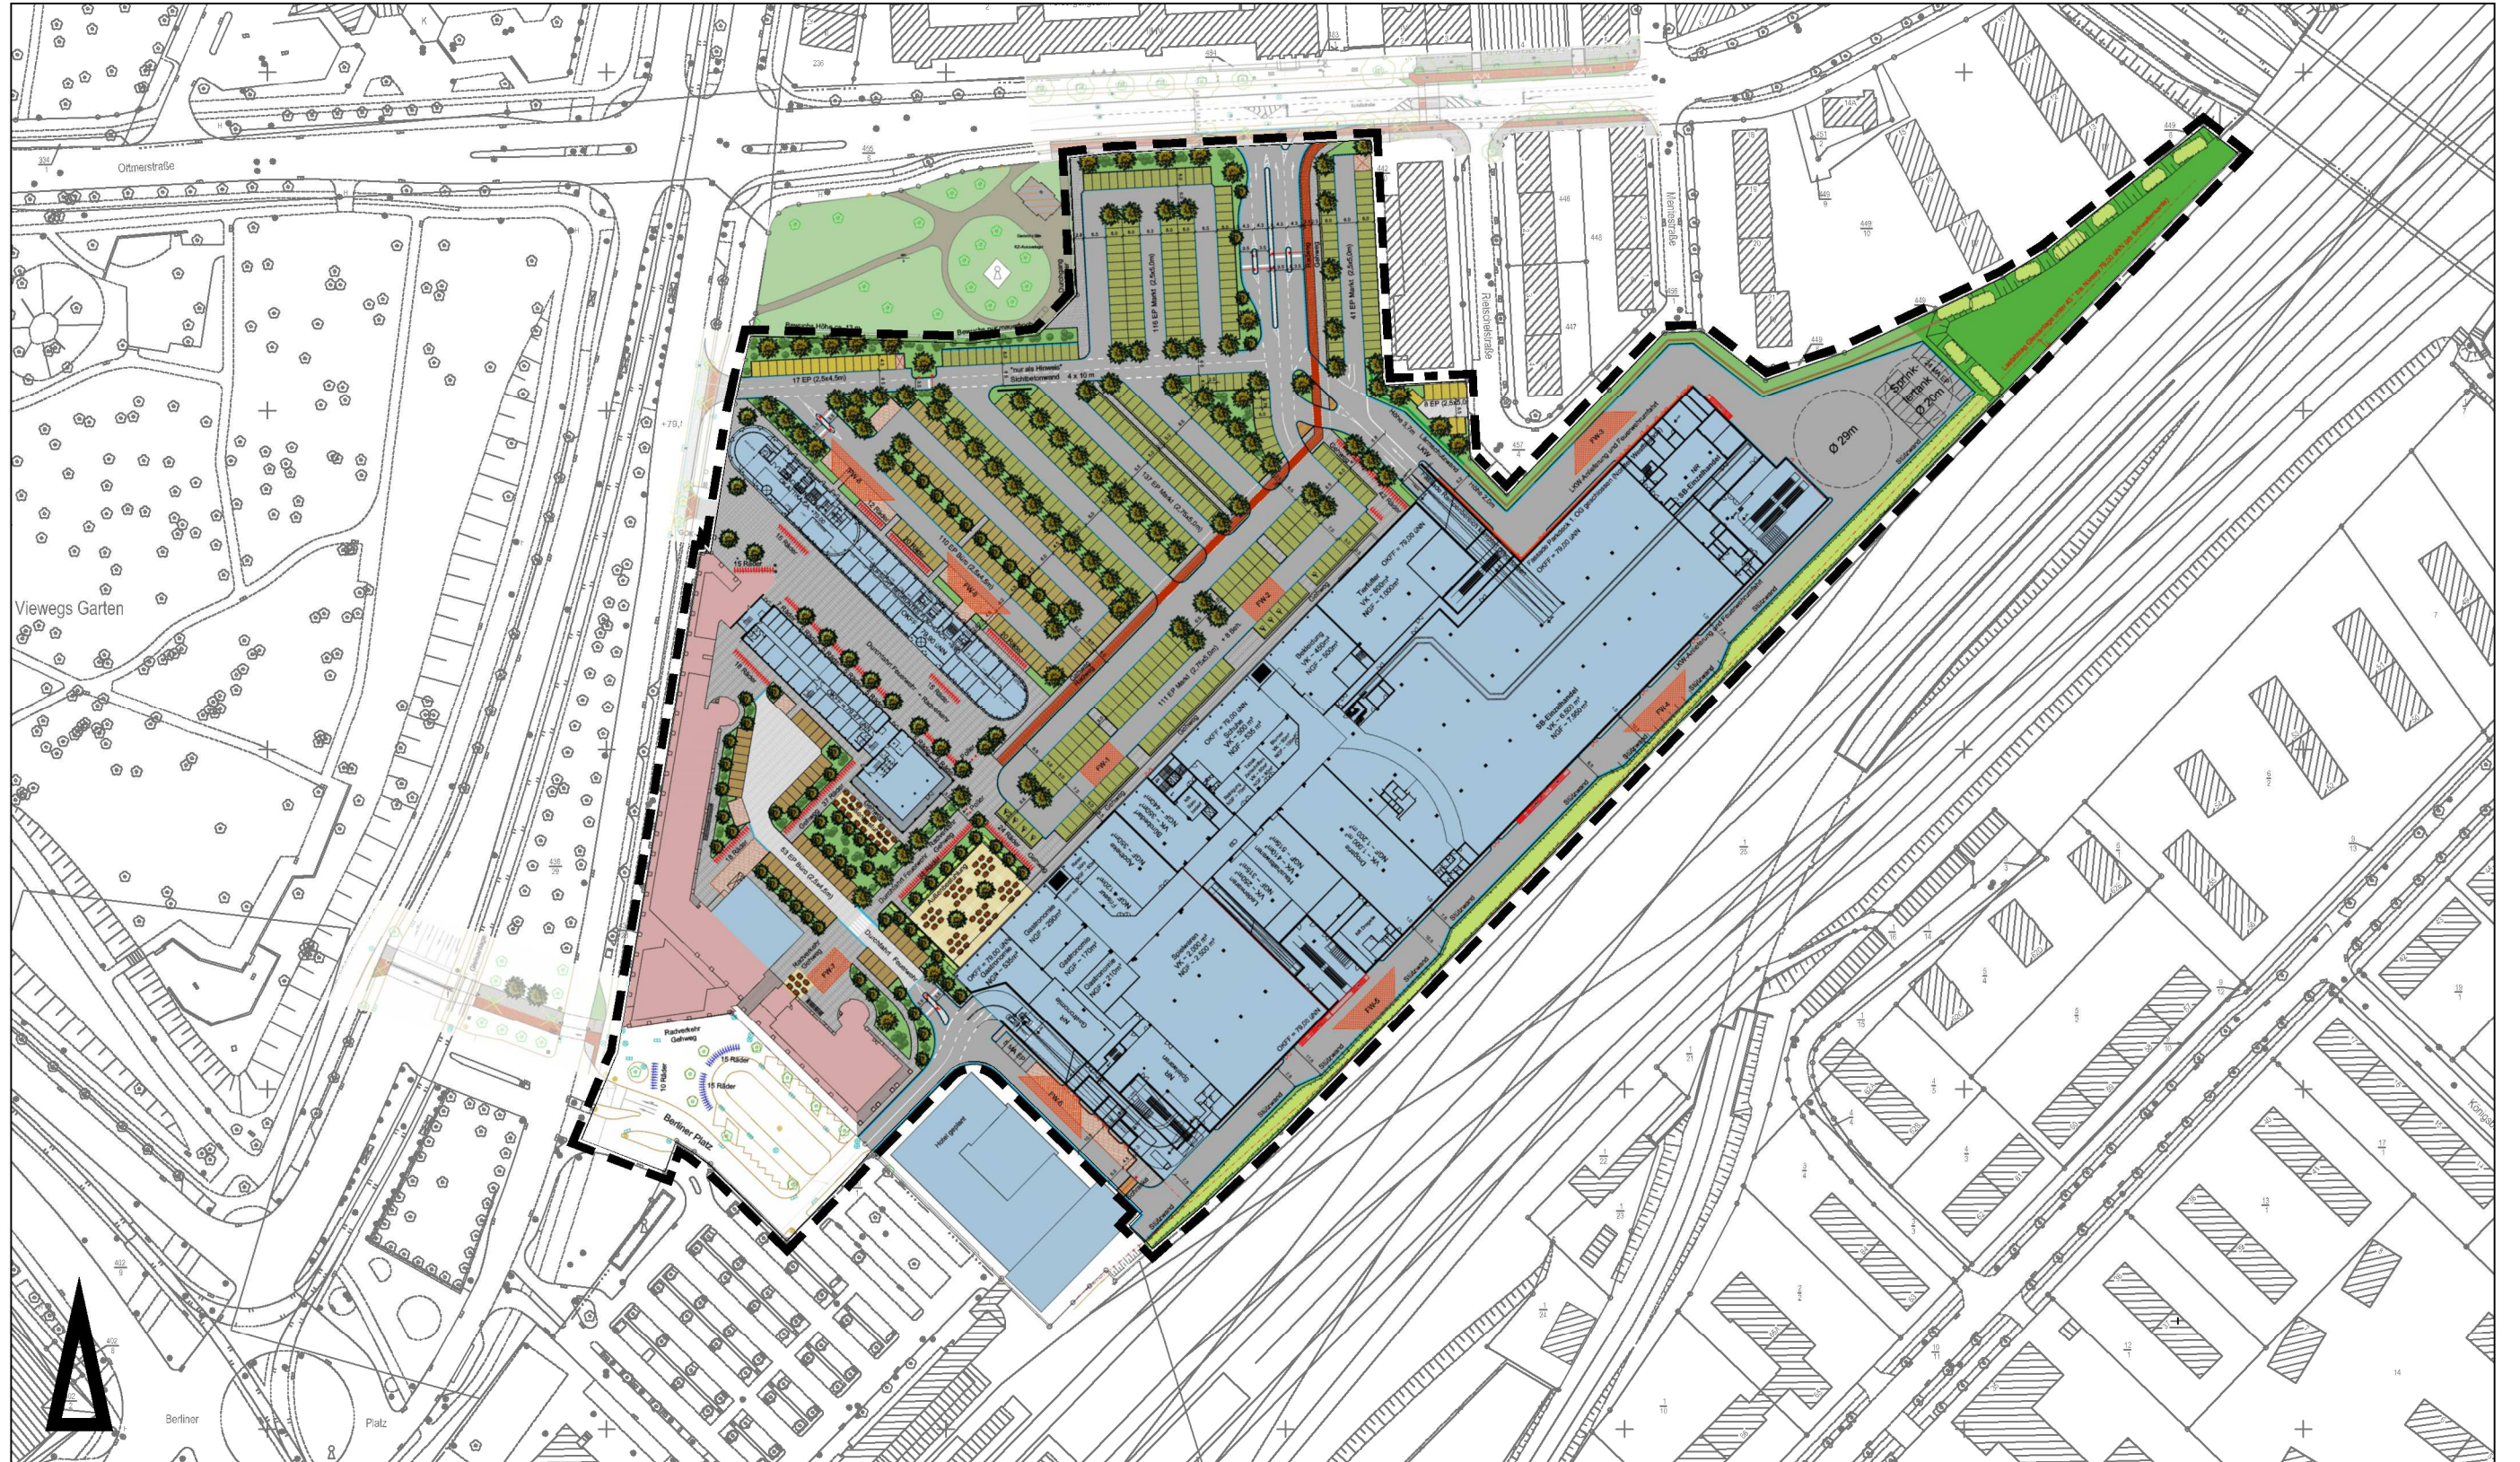

Vorhabenbezogener Bebauungsplan mit örtlicher Bauvorschrift
Berliner Platz - Nordost

AW 107

Vorhabenplan
Lageplan

Maßstab 1:2000 (Original im M 1:1000)

Stadtgrundkarte¹⁾ der Stadt Braunschweig, erstellt auf Grundlage der Liegenschaftskarte²⁾