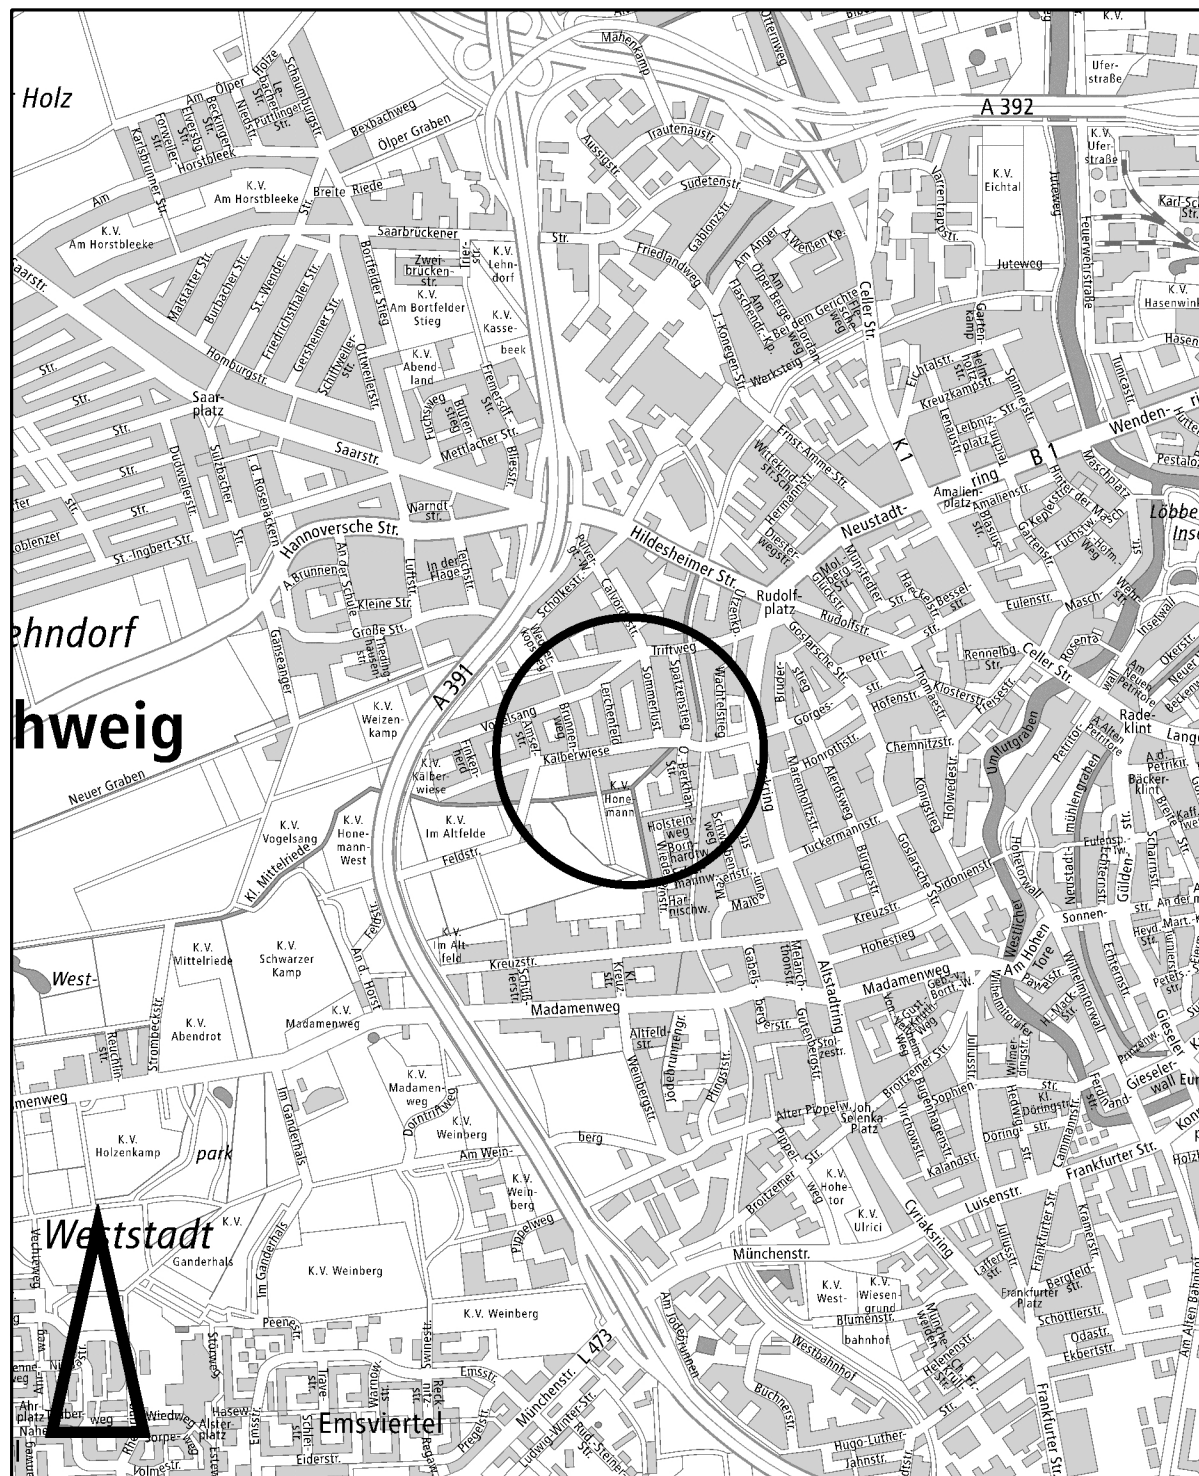

Vorhabenbezogener Bebauungsplan mit örtlicher Bauvorschrift

Stellplatzanlage Friedenskirche

AP 22

Übersichtskarte

Maßstab ca. 1: 20.000